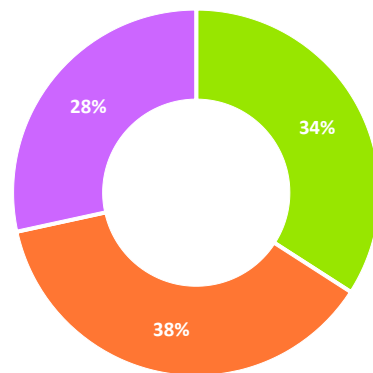

■ stationnement public ■ stationnement privé
 ◀ stationnement urbain

Légende :

- stationnement privé
- stationnement public
- ◀ stationnement urbain
- 🚼 place réservée PMR
- ▭ limite communale
- bâti

	Nombre de places
stationnement public	30
stationnement privé	33
stationnement urbain	25
total	88
dont place réservée PMR	2