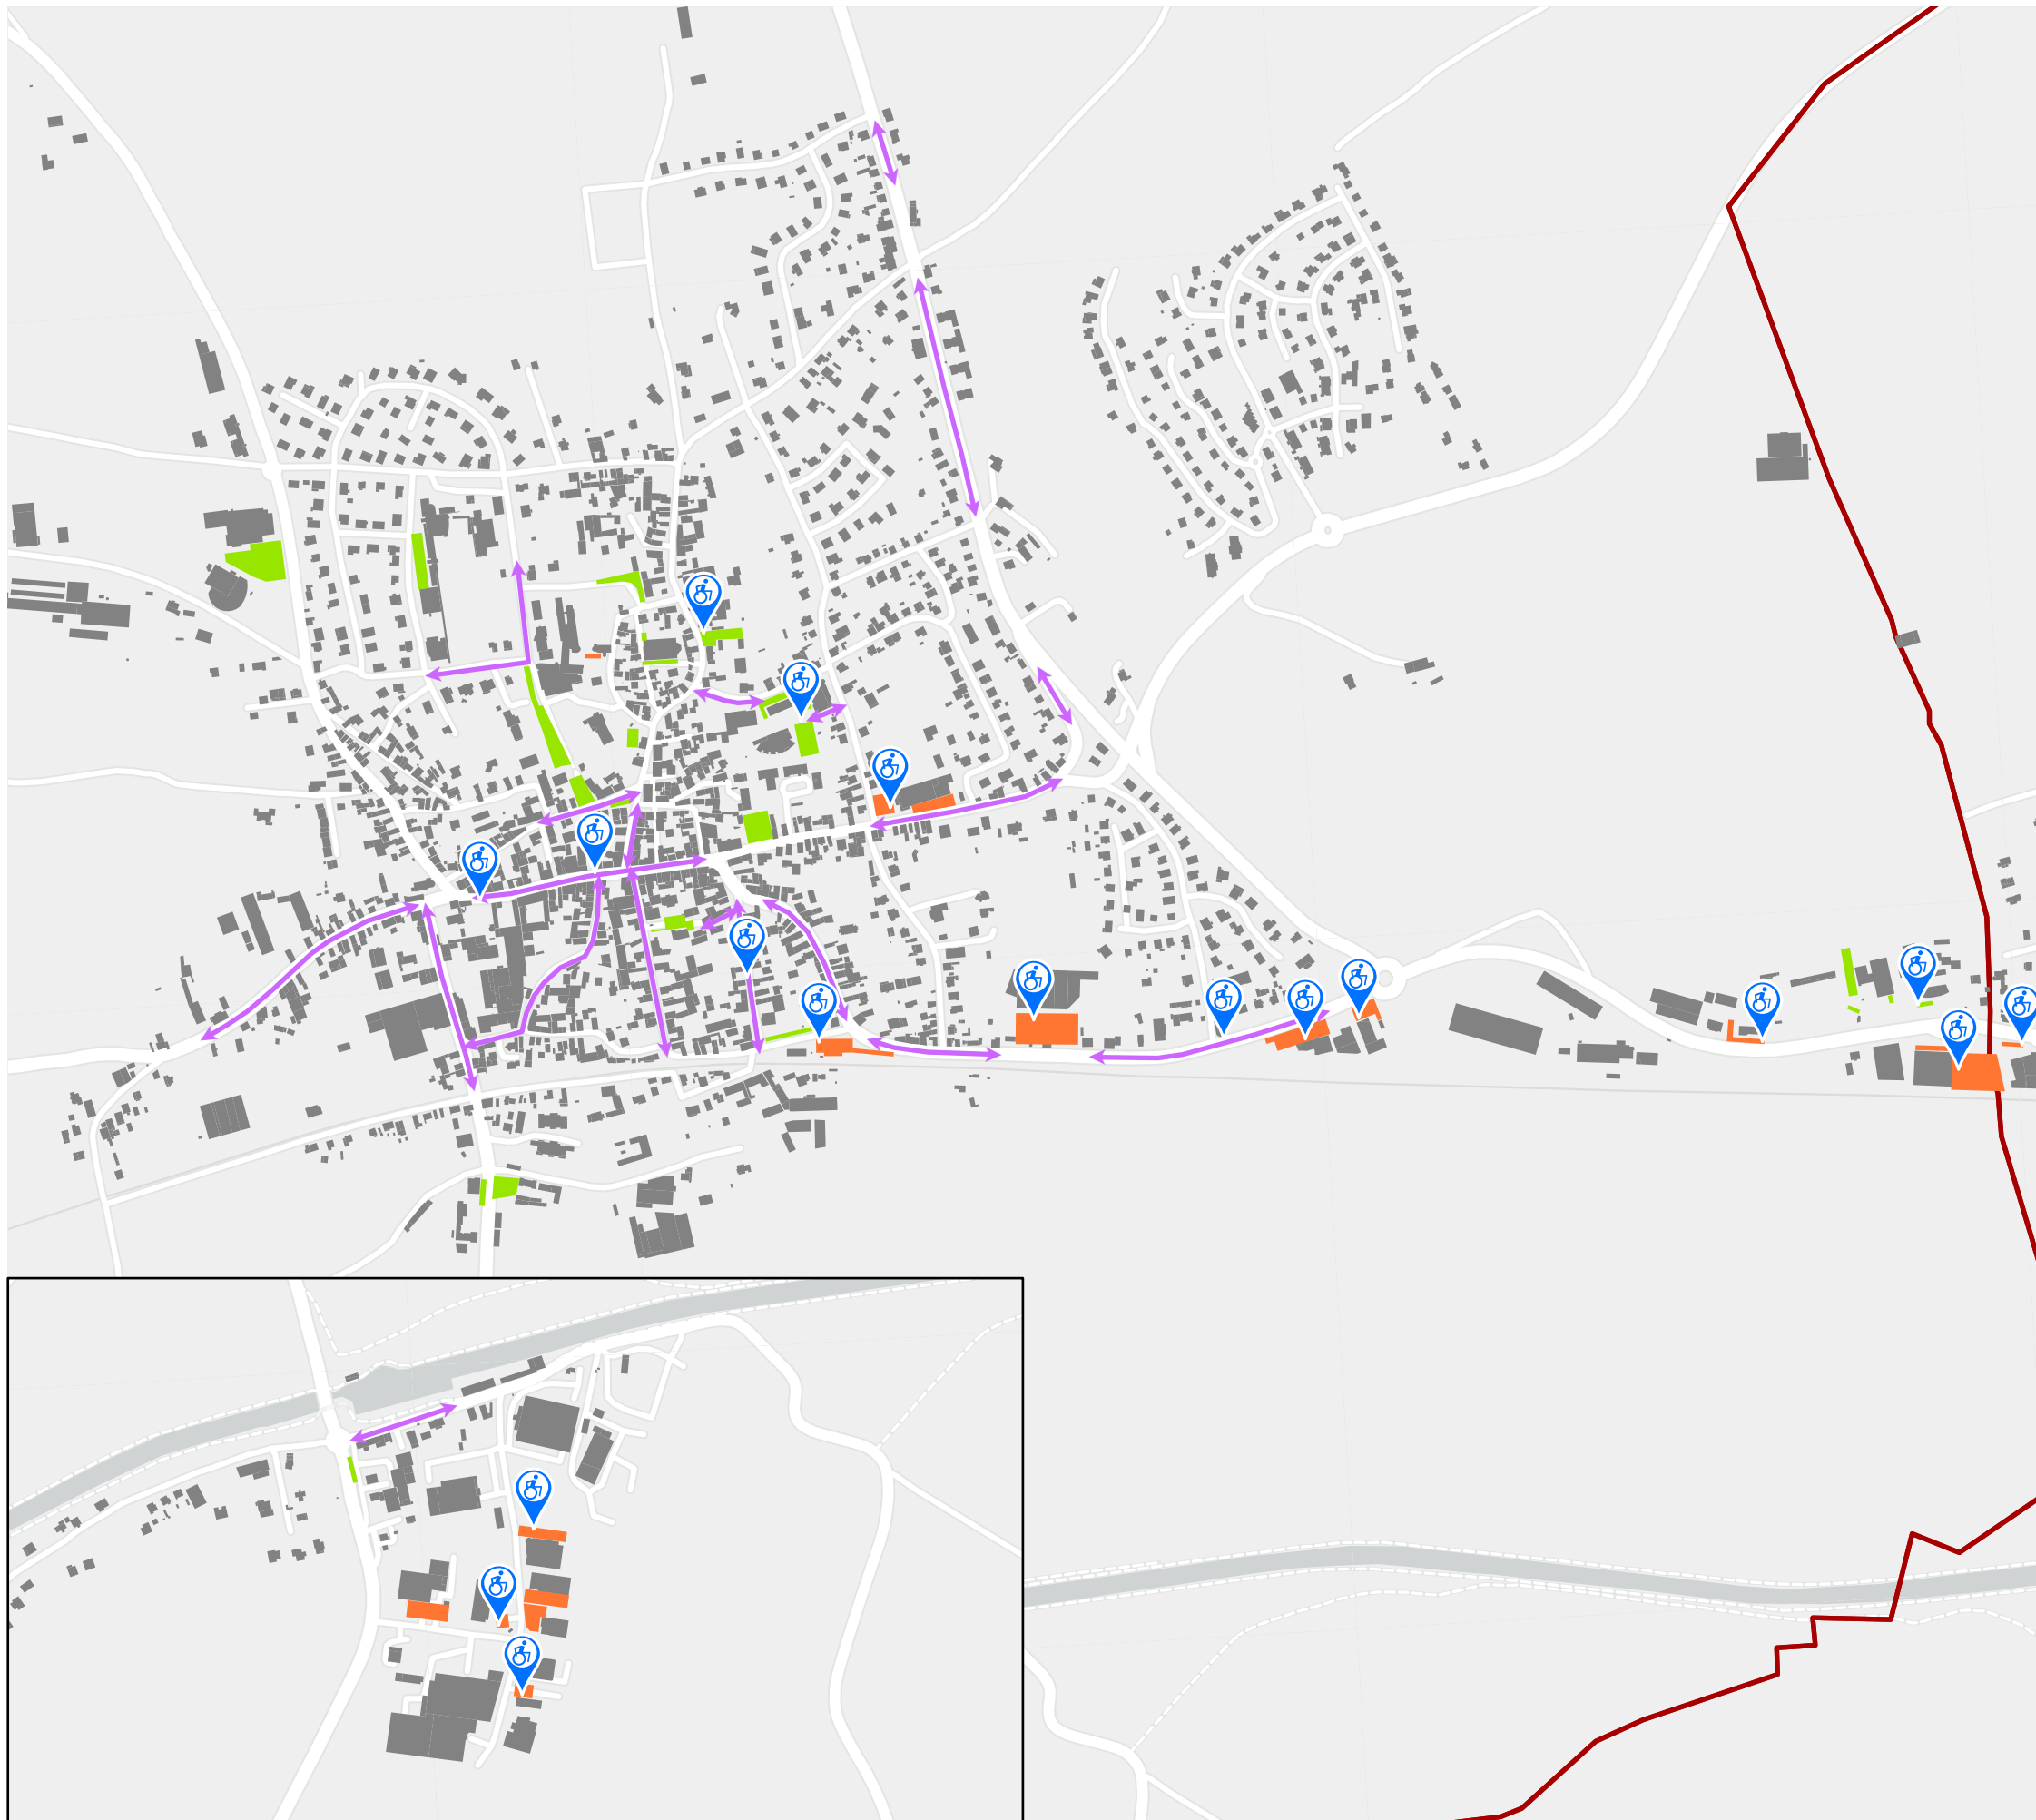

■ stationnement public ■ stationnement privé
■ stationnement urbain

Légende :

■ stationnement public
↔ stationnement urbain

🚼 place réservée PMR

■ bâti

Typologie du stationnement

	Nombre de places
stationnement public	559
stationnement privé	422
stationnement urbain	363
total	1344
dont place réservée PMR	25

■ stationnement public ■ stationnement privé
 ◀ stationnement urbain

Légende :

- stationnement privé
- stationnement public
- ◀ stationnement urbain
- 🚼 place réservée PMR
- ▭ limite communale
- bâti

	Nombre de places
stationnement public	30
stationnement privé	33
stationnement urbain	25
total	88
dont place réservée PMR	2