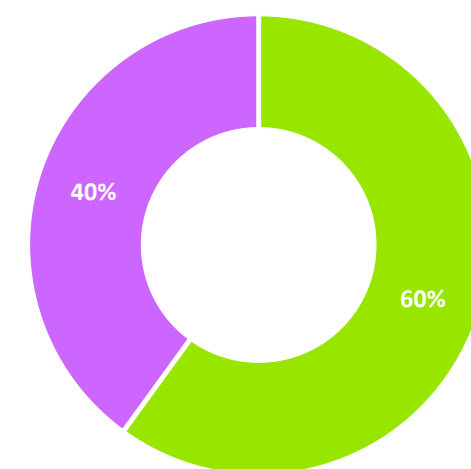

■ stationnement public ■ stationnement privé
■ stationnement urbain

Légende :

- stationnement privé
- stationnement public
- ▭ limite communale
- bâti

Typologie du stationnement

	Nombre de places
stationnement public	75
stationnement privé	0
stationnement urbain	50
total	125
dont place réservée PMR	3