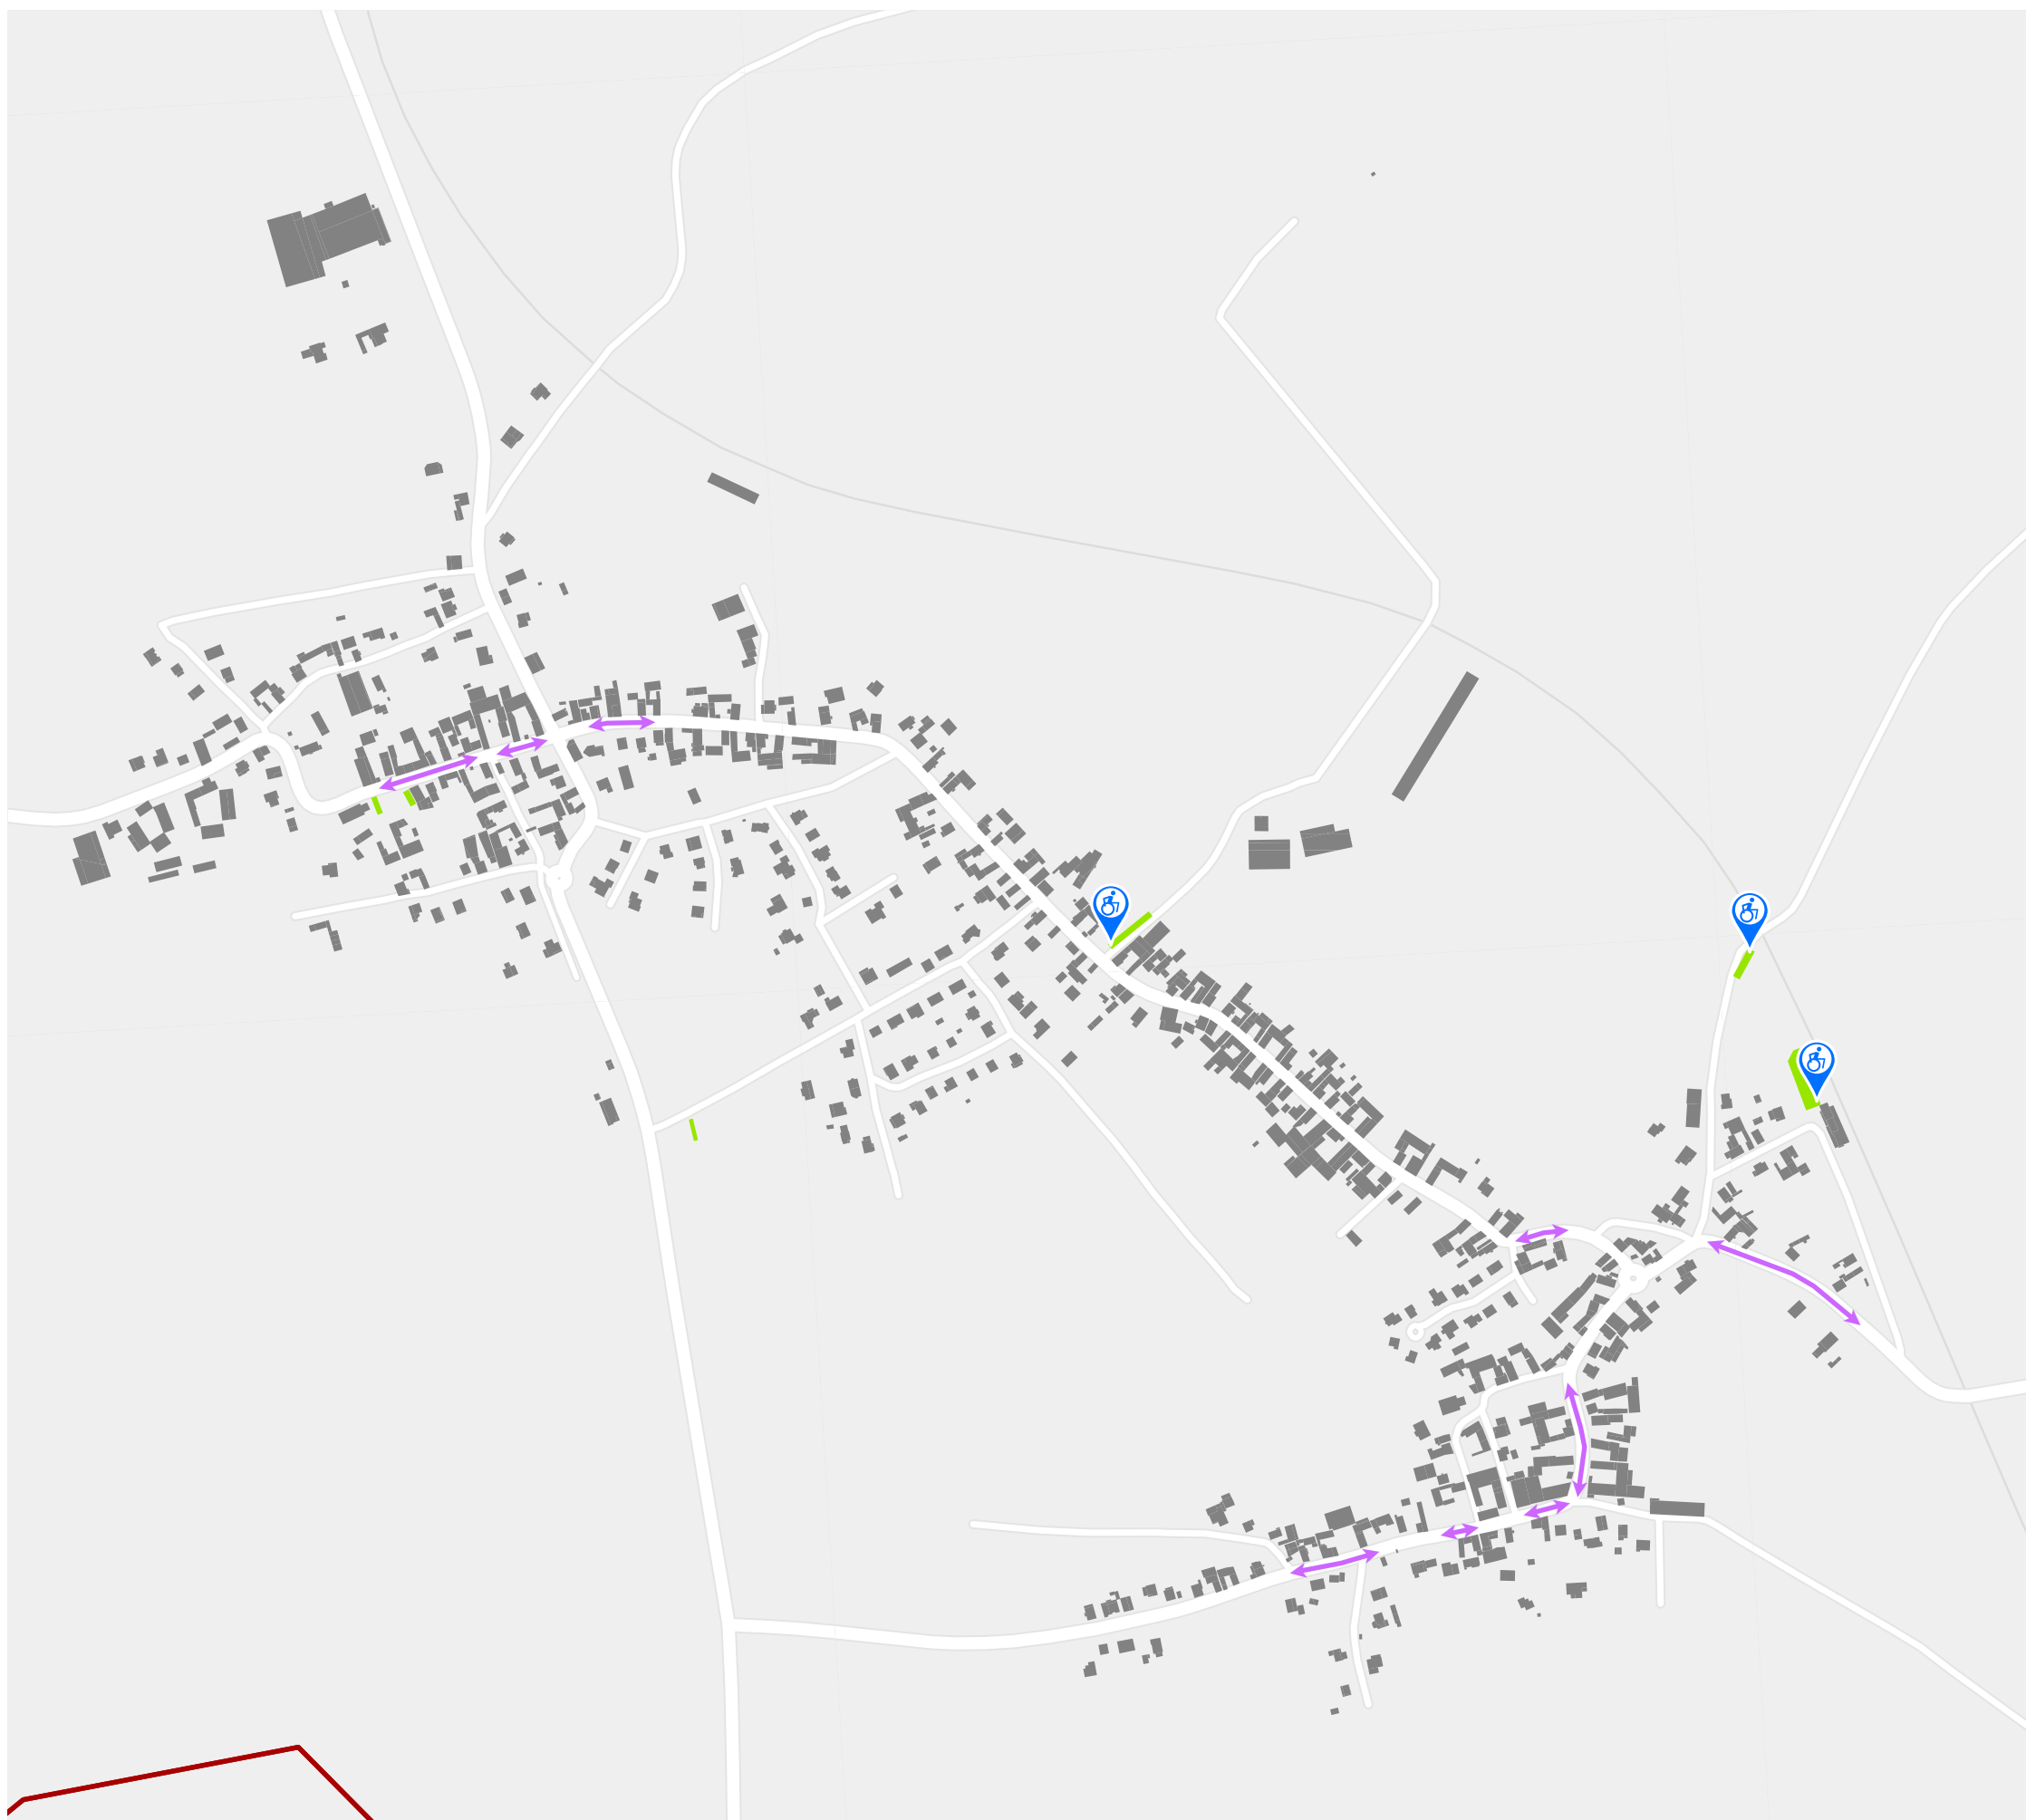

E Stationnements : typologie

Typologie du stationnement

	Nombre de places
stationnement public	80
stationnement privé	0
stationnement urbain	85
total	165
dont place réservée PMR	5

■ stationnement public ■ stationnement privé
■ stationnement urbain

Légende :

- stationnement public
- ↔ stationnement urbain
- ♿ place réservée PMR
- ▭ limite communale
- bâti

	Nombre de places
stationnement public	14
stationnement privé	0
stationnement urbain	0
total	14
dont place réservée PMR	3

■ stationnement public ■ stationnement privé
■ stationnement urbain

Légende :

■ stationnement public

🚼 place réservée PMR

■ bâti

	Nombre de places
stationnement public	100
stationnement privé	0
stationnement urbain	0
total	100
dont place réservée PMR	2