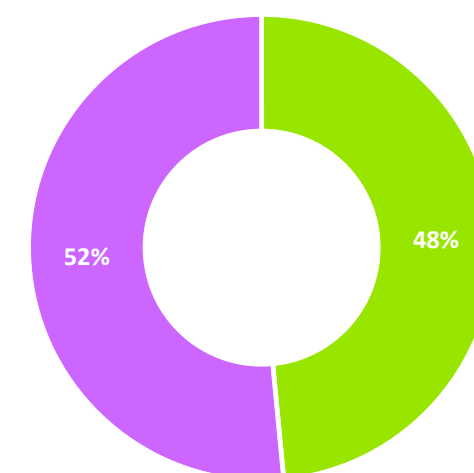

E Stationnements : typologie

Typologie du stationnement

	Nombre de places
stationnement public	80
stationnement privé	0
stationnement urbain	85
total	165
dont place réservée PMR	5

■ stationnement public ■ stationnement privé
■ stationnement urbain