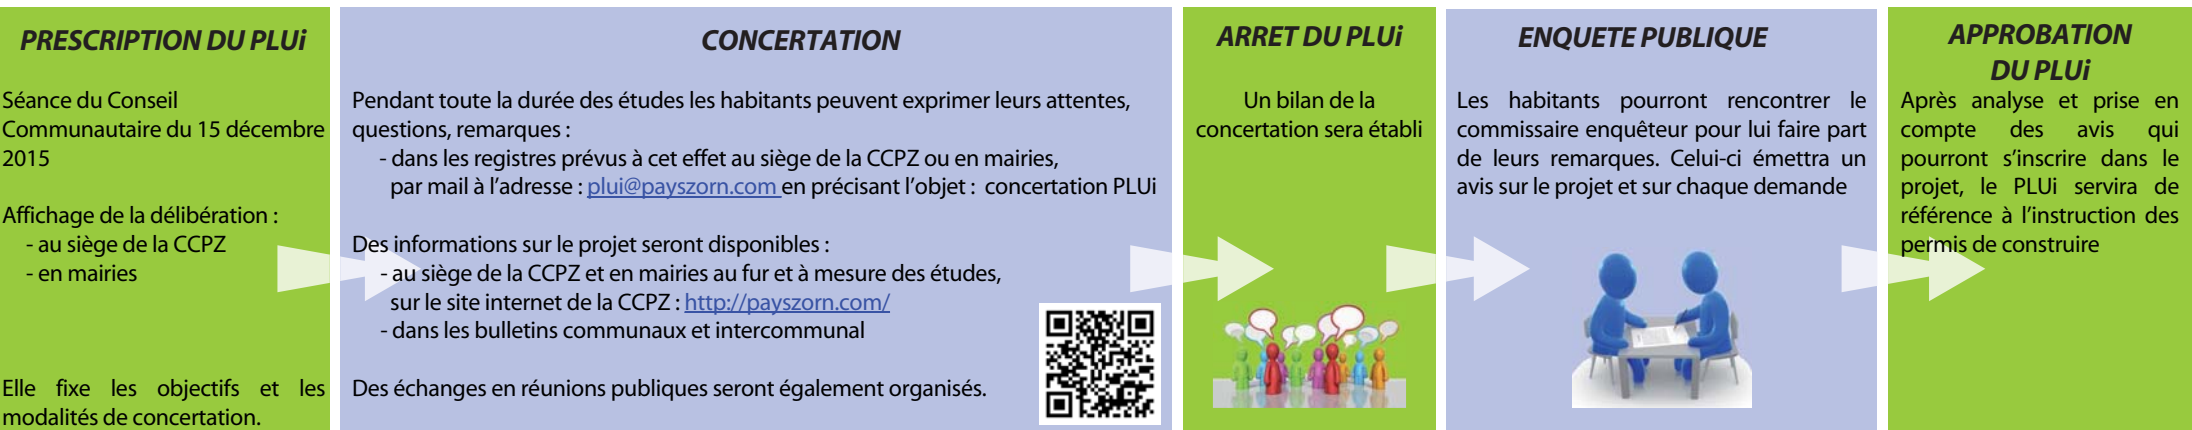

Le PLUi cherche à produire une vision spatiale du territoire commun, des actions qu'on y mène, des intentions qu'on y porte : quel maillage des équipements et des services ? quelle accessibilité ? quels équilibres de l'habitat, des activités économiques ? (où ? pour qui ? et comment ?), quelles compatibilités avec les espaces naturels, le paysage et les ressources ? quelle place pour l'agriculture ?, ...

Plan Local d'Urbanisme Intercommunal

Autorisations d'urbanisme (lotissement, permis de construire, etc.)

SRCE : Schéma Régional de Cohérence Ecologique
SDAGE : Schéma Directeur d'Aménagement et de Gestion de l'Eau
PPRI : Plan de Prévention du Risque inondation

LE CONTENU DU PLU

LE PLUi ET LA CONCERTATION

LES ACTEURS DU PLU