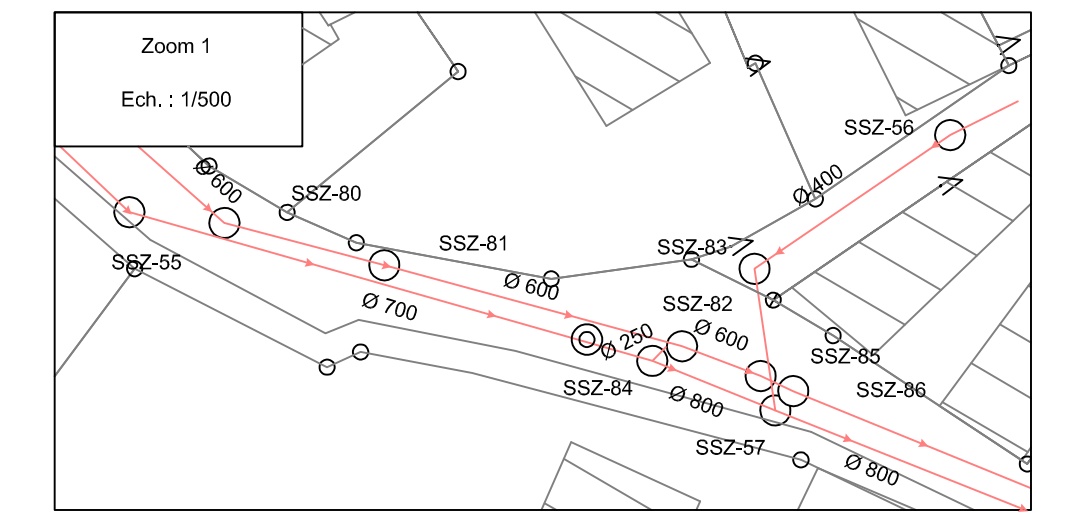

Légende

—	Réseau d'eaux usées
—	Réseau d'eaux pluviales
—	Réseau unitaire
○	Regard de Canalisation

Thierry CARBIENER Géomètre-Expert à STRASBOURG	
Tél: 03-88-28-00-55	Fax: 03-88-30-44-87
COMMUNE DE SCHAFFHOUSE SUR ZORN	
ASSAINISSEMENT	
SICTEU de HOCHFELDEN	
Echelle 1/1000	Réf: 7607k
Syst. alti. = normale (CN69) Syst. plani. = Lambert I	Planche unique