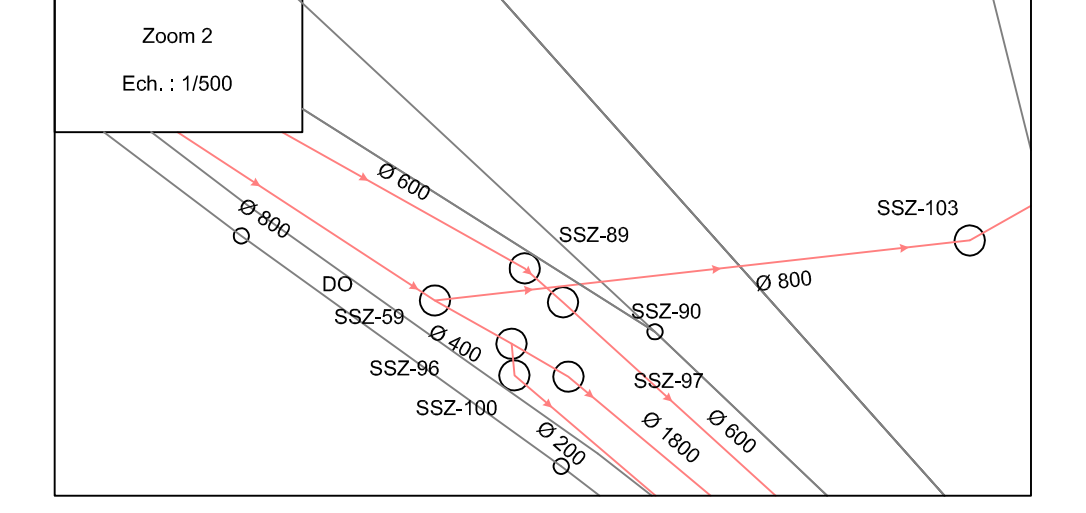

Légende

—	Réseau d'eaux usées
—	Réseau d'eaux pluviales
—	Réseau unitaire
○	Regard de Canalisation

Thierry CARBIENER Géomètre-Expert à STRASBOURG	
Tél: 03-88-28-00-55	Fax: 03-88-30-44-87
COMMUNE DE SCHAFFHOUSE SUR ZORN	
ASSAINISSEMENT	
SICTEU de HOCHFELDEN	
Echelle 1/1000	Réf: 7607k
Syst. alti. = normale (CN69) Syst. plani. = Lambert I	Planche unique