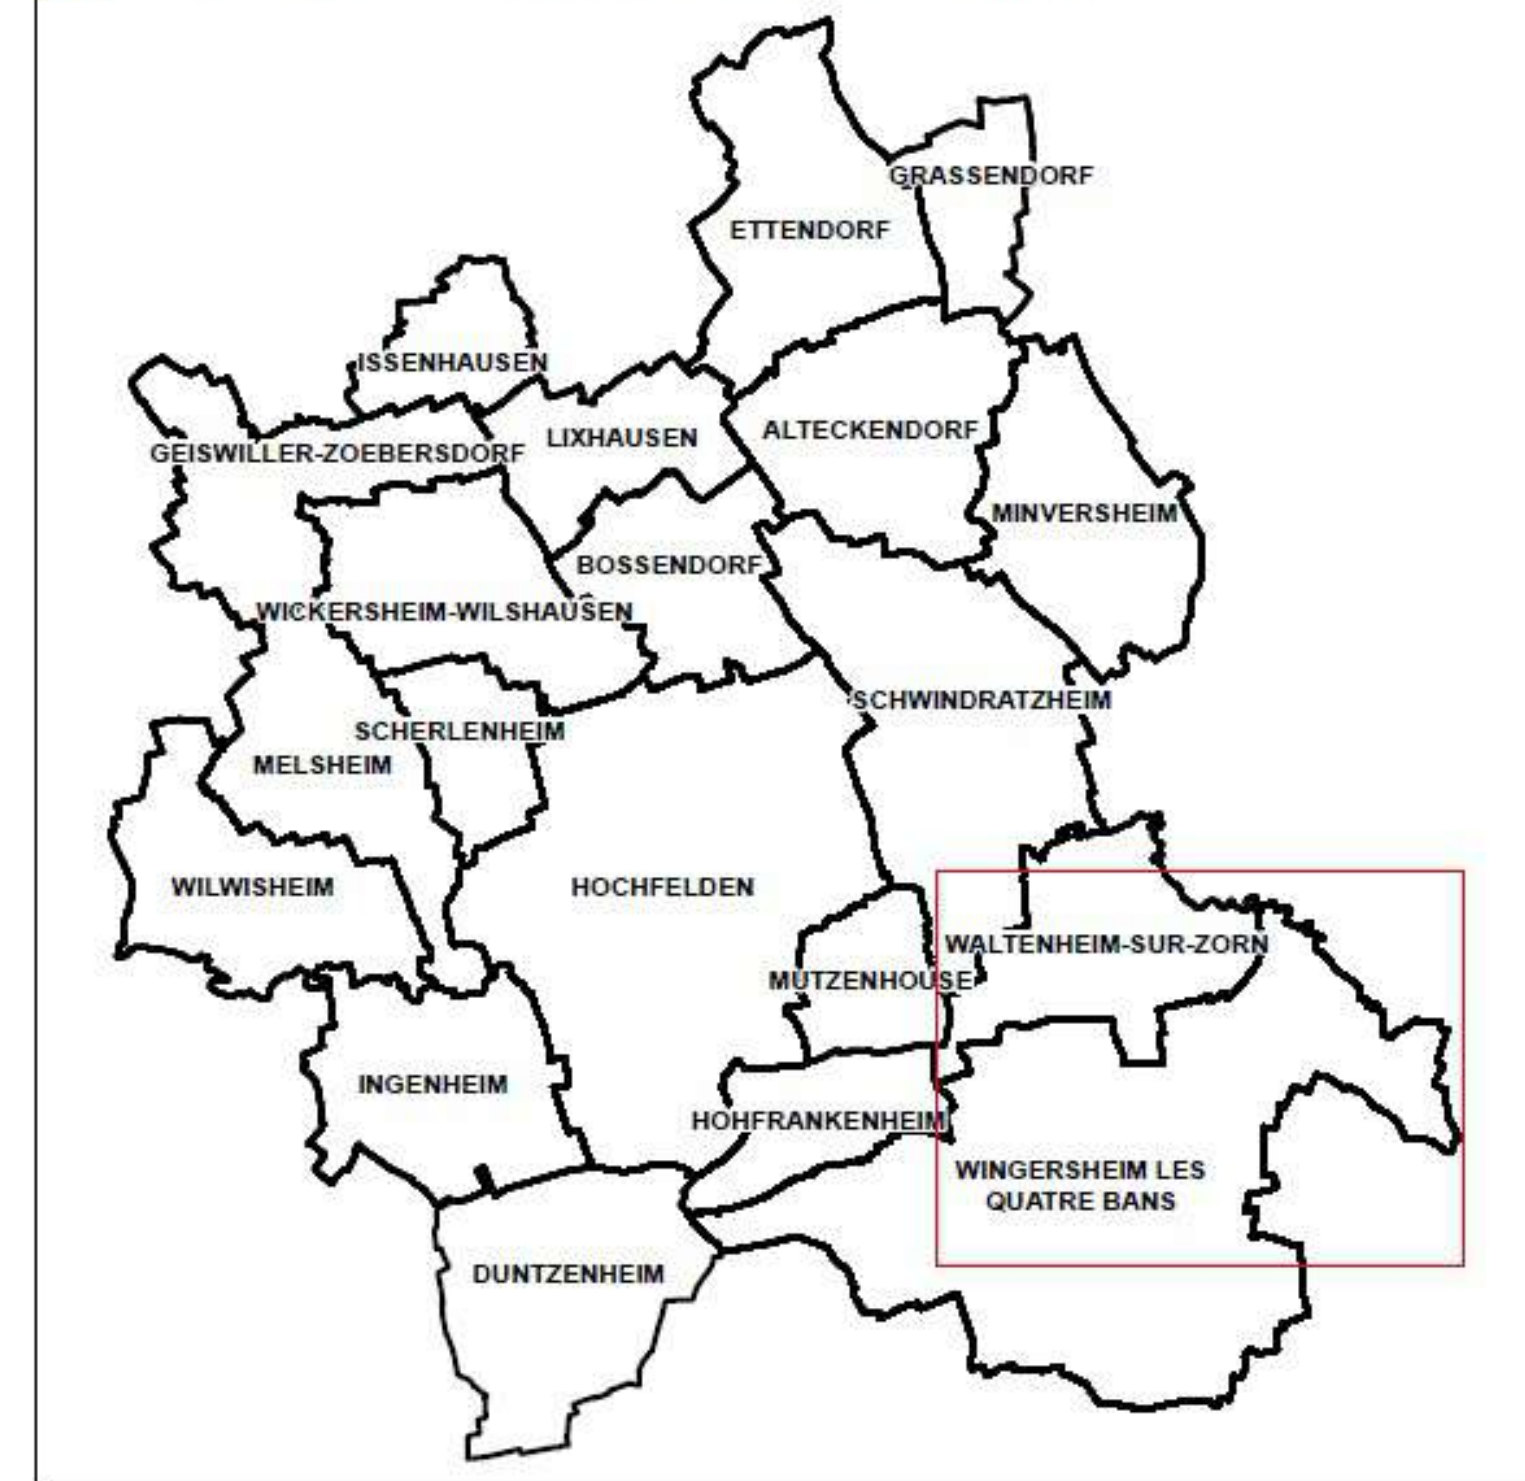

- bâtiment en zone naturelle ou agricole susceptible de changer de destination
- arbre à protéger pour des motifs d'ordre culturel, historique, architectural ou écologique, au titre de l'article L151-23 du Code de l'urbanisme
- ligne de crête
- périmètre de la Zorn
- risque de coulées d'eau boueuse
- emplacement réservé
- secteur comportant des Orientations d'Aménagement et de Programmation

maître d'ouvrage :  
**Communauté de Communes du Pays de la Zorn**