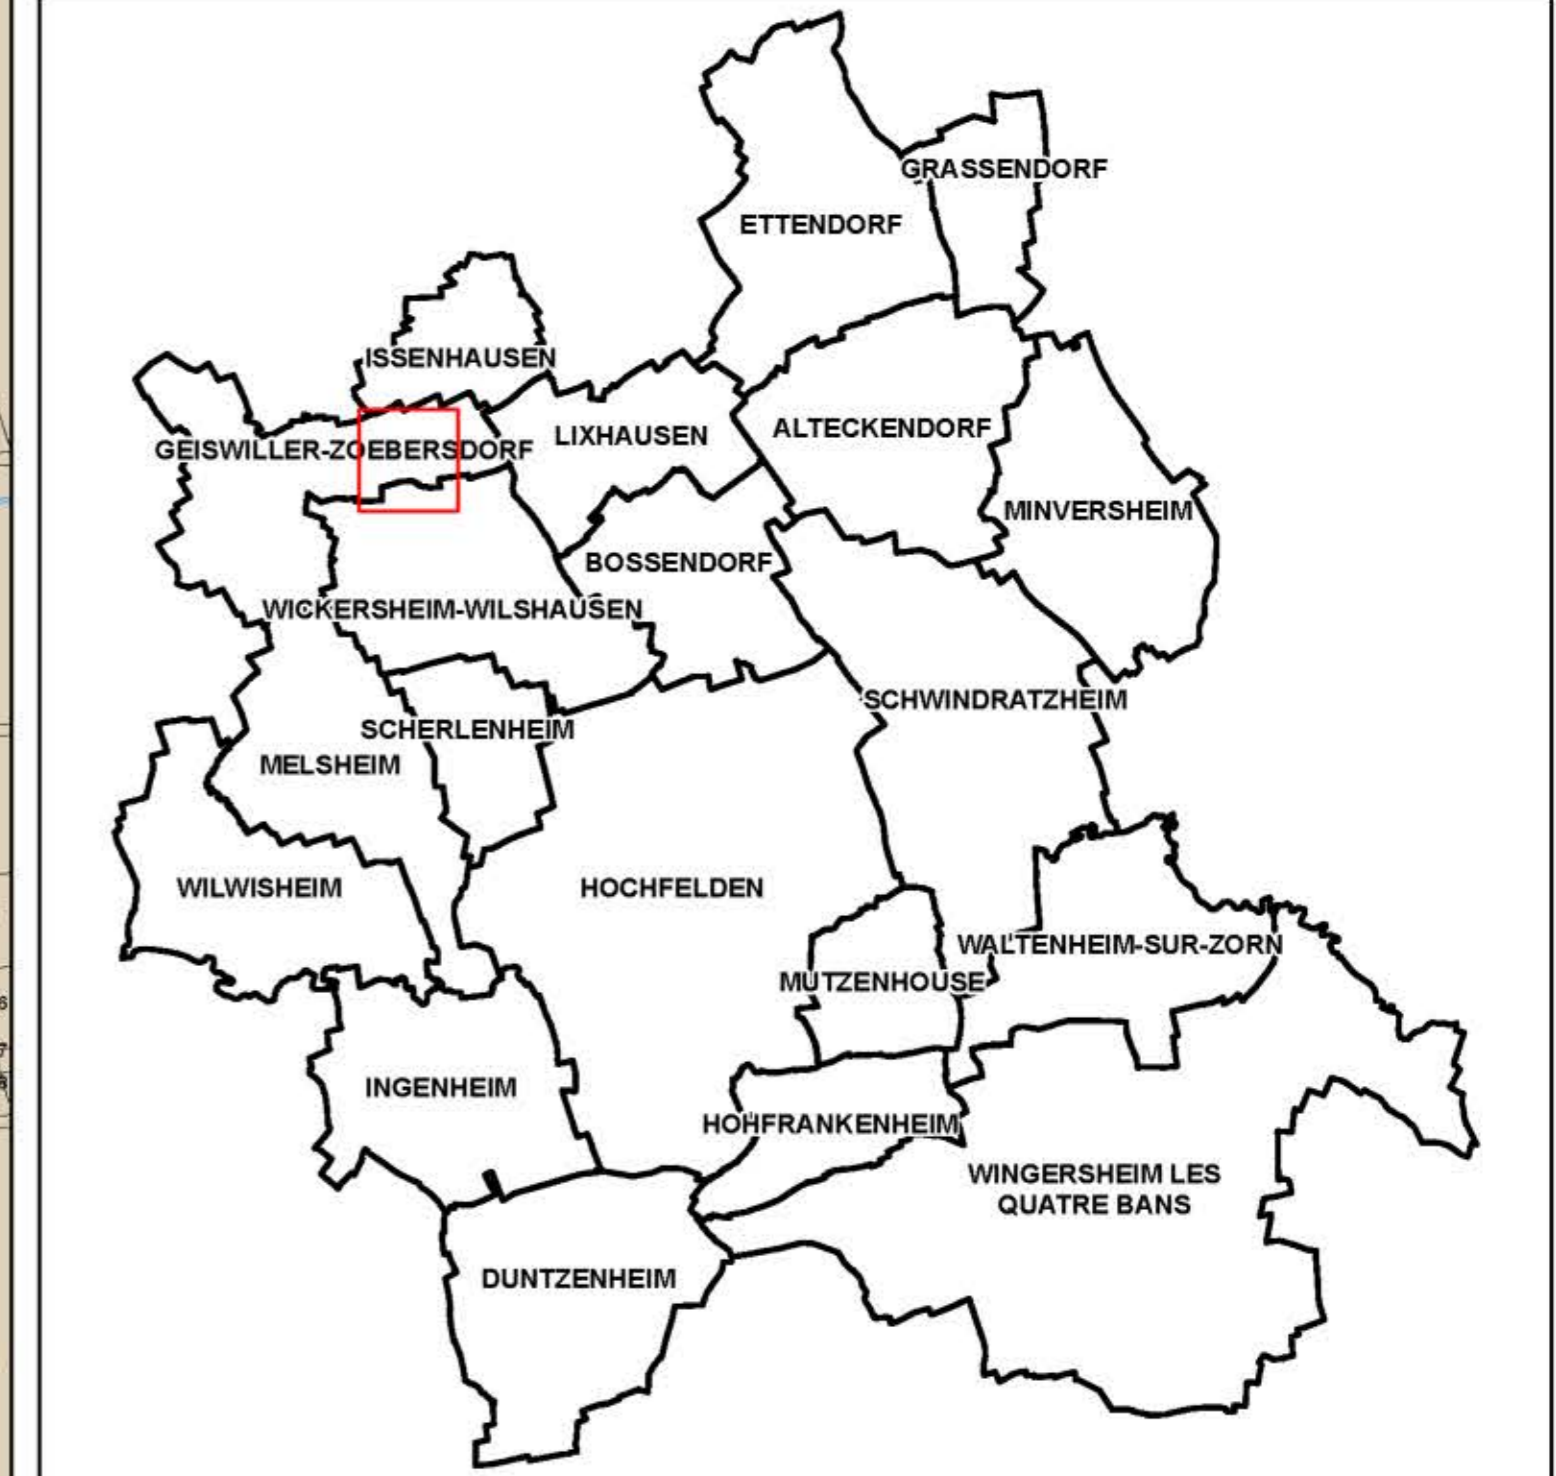

 emplacement réservé
 secteur comportant des Orientations d'Aménagement et de Programmation

maître d'ouvrage :
Communauté de Communes du Pays de la Zorn

Plan Local d'Urbanisme Intercommunal

REGLEMENT GRAPHIQUE Commune de Geiswiler - Zœbersdorf Zœbersdorf

LISTE DES EMPLACEMENTS RESERVES

ER	Vocation	Bénéficiaire
ZOE01	Elargissement de voie	Commune de Geiswiler-Zœbersdorf
ZOE02	Aménagement topographique doux	SDEA
ZOE03	Réseau eau pluviale	Commune de Geiswiler-Zœbersdorf